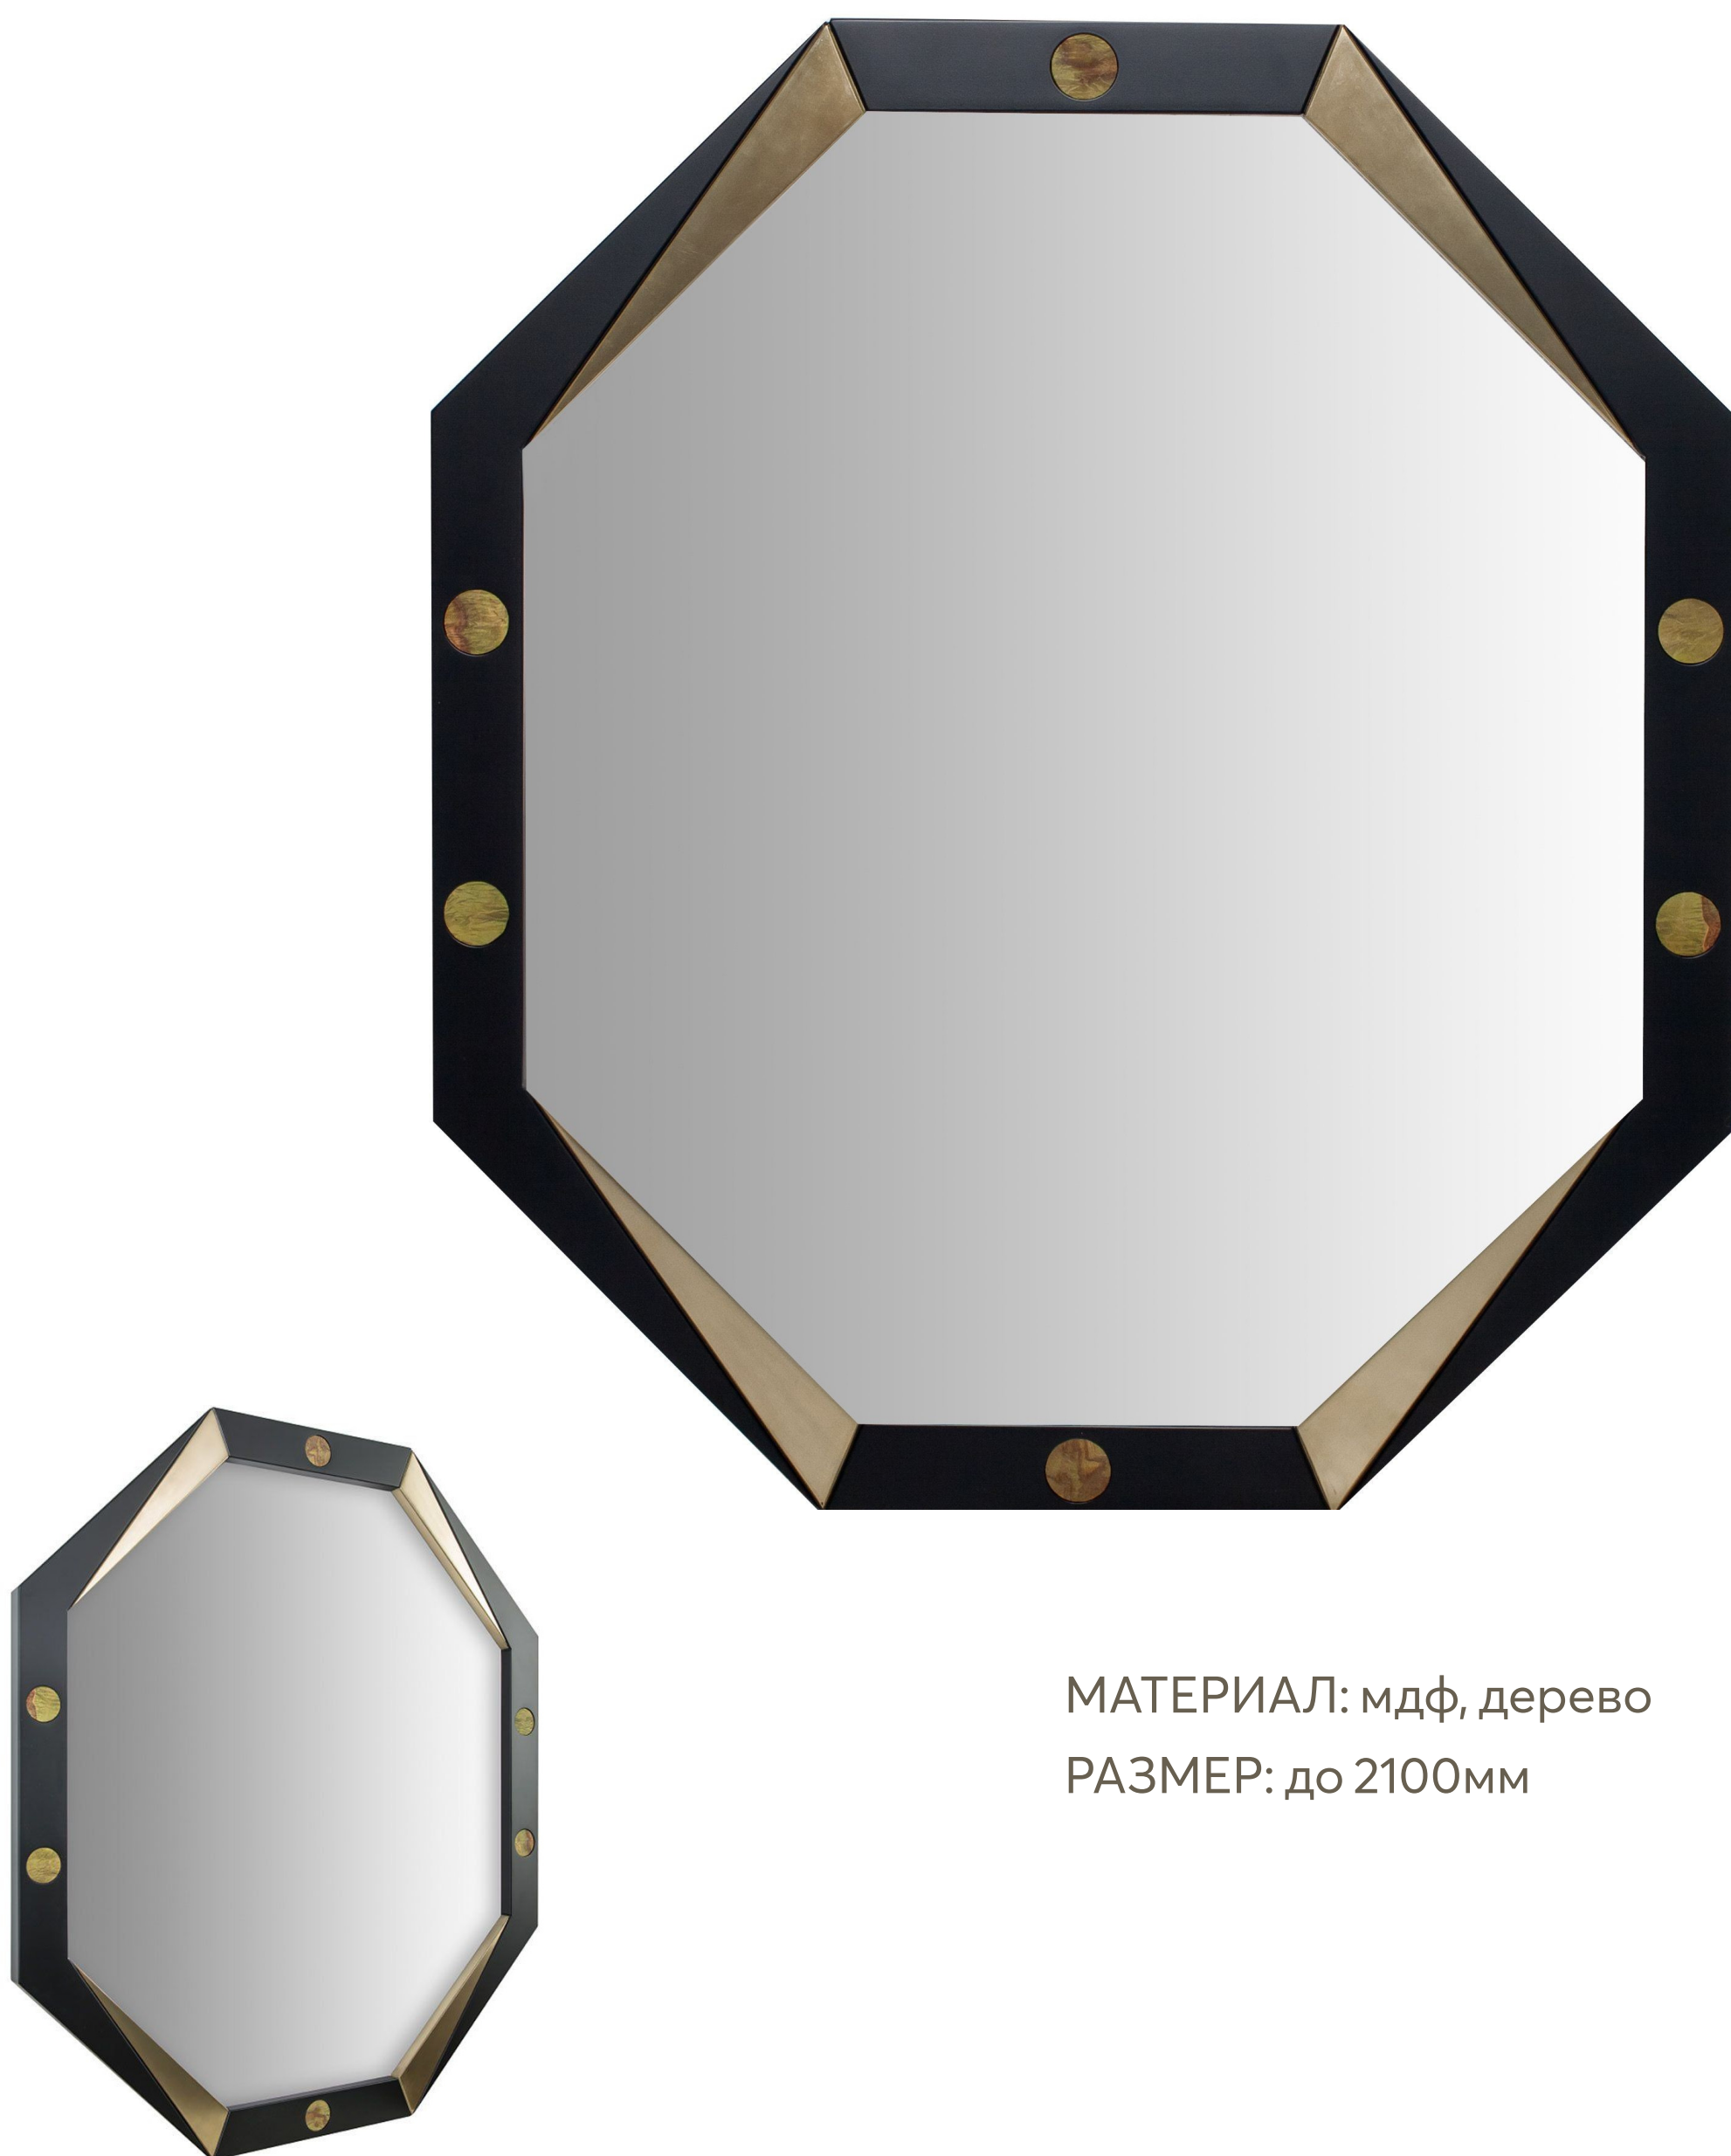

Эдмир

DESIGN
IFDECOR

Зеркало в раме Эдмир.

Рама выполнена из мдф.

Окраска два цвета.

Декоративные элементы эксклюзивное дерево.

МАТЕРИАЛ: мдф, дерево

РАЗМЕР: до 2100мм