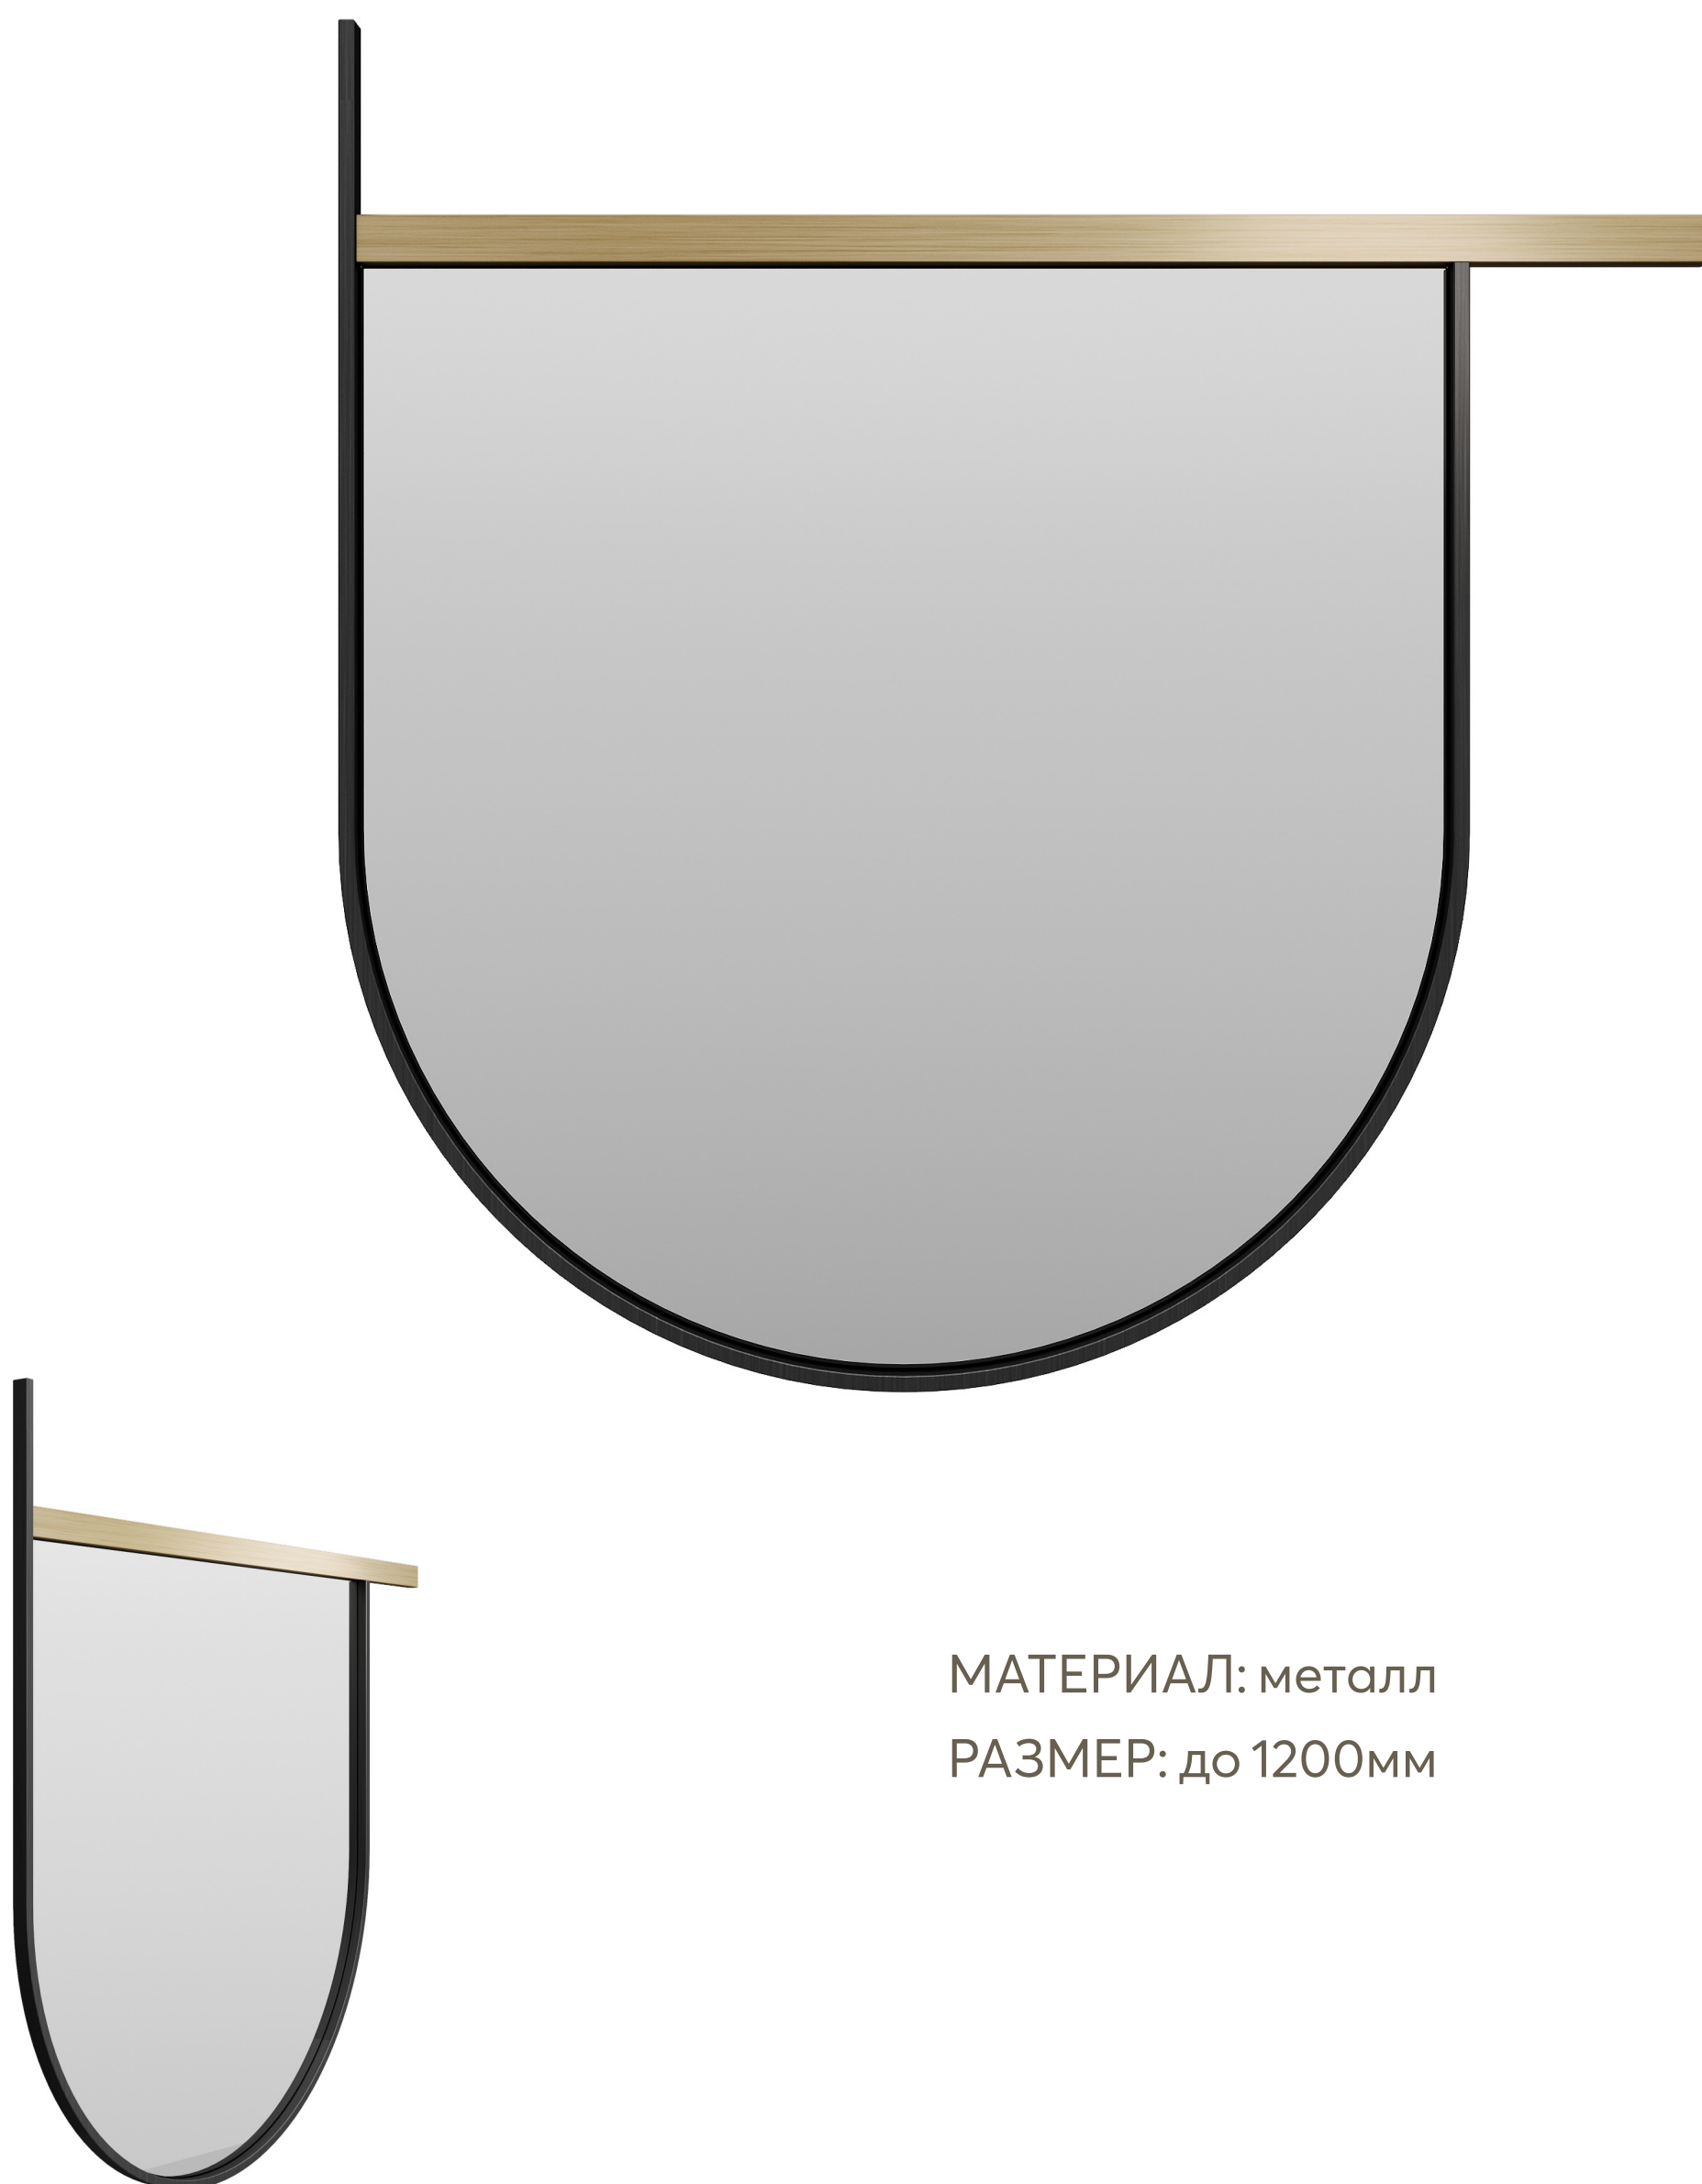

Внутренняя часть - шпон дуба в тонировке на выбор.

Декоративные элементы латунь с чеканкой.

МАТЕРИАЛ: металл, шпон

РАЗМЕР: до 1200мм

Лайн

DESIGN
IFDECOR

Зеркало в раме Лайн.

Рама выполнена из внешнего контура металл и горизонтального профиля из латуни.