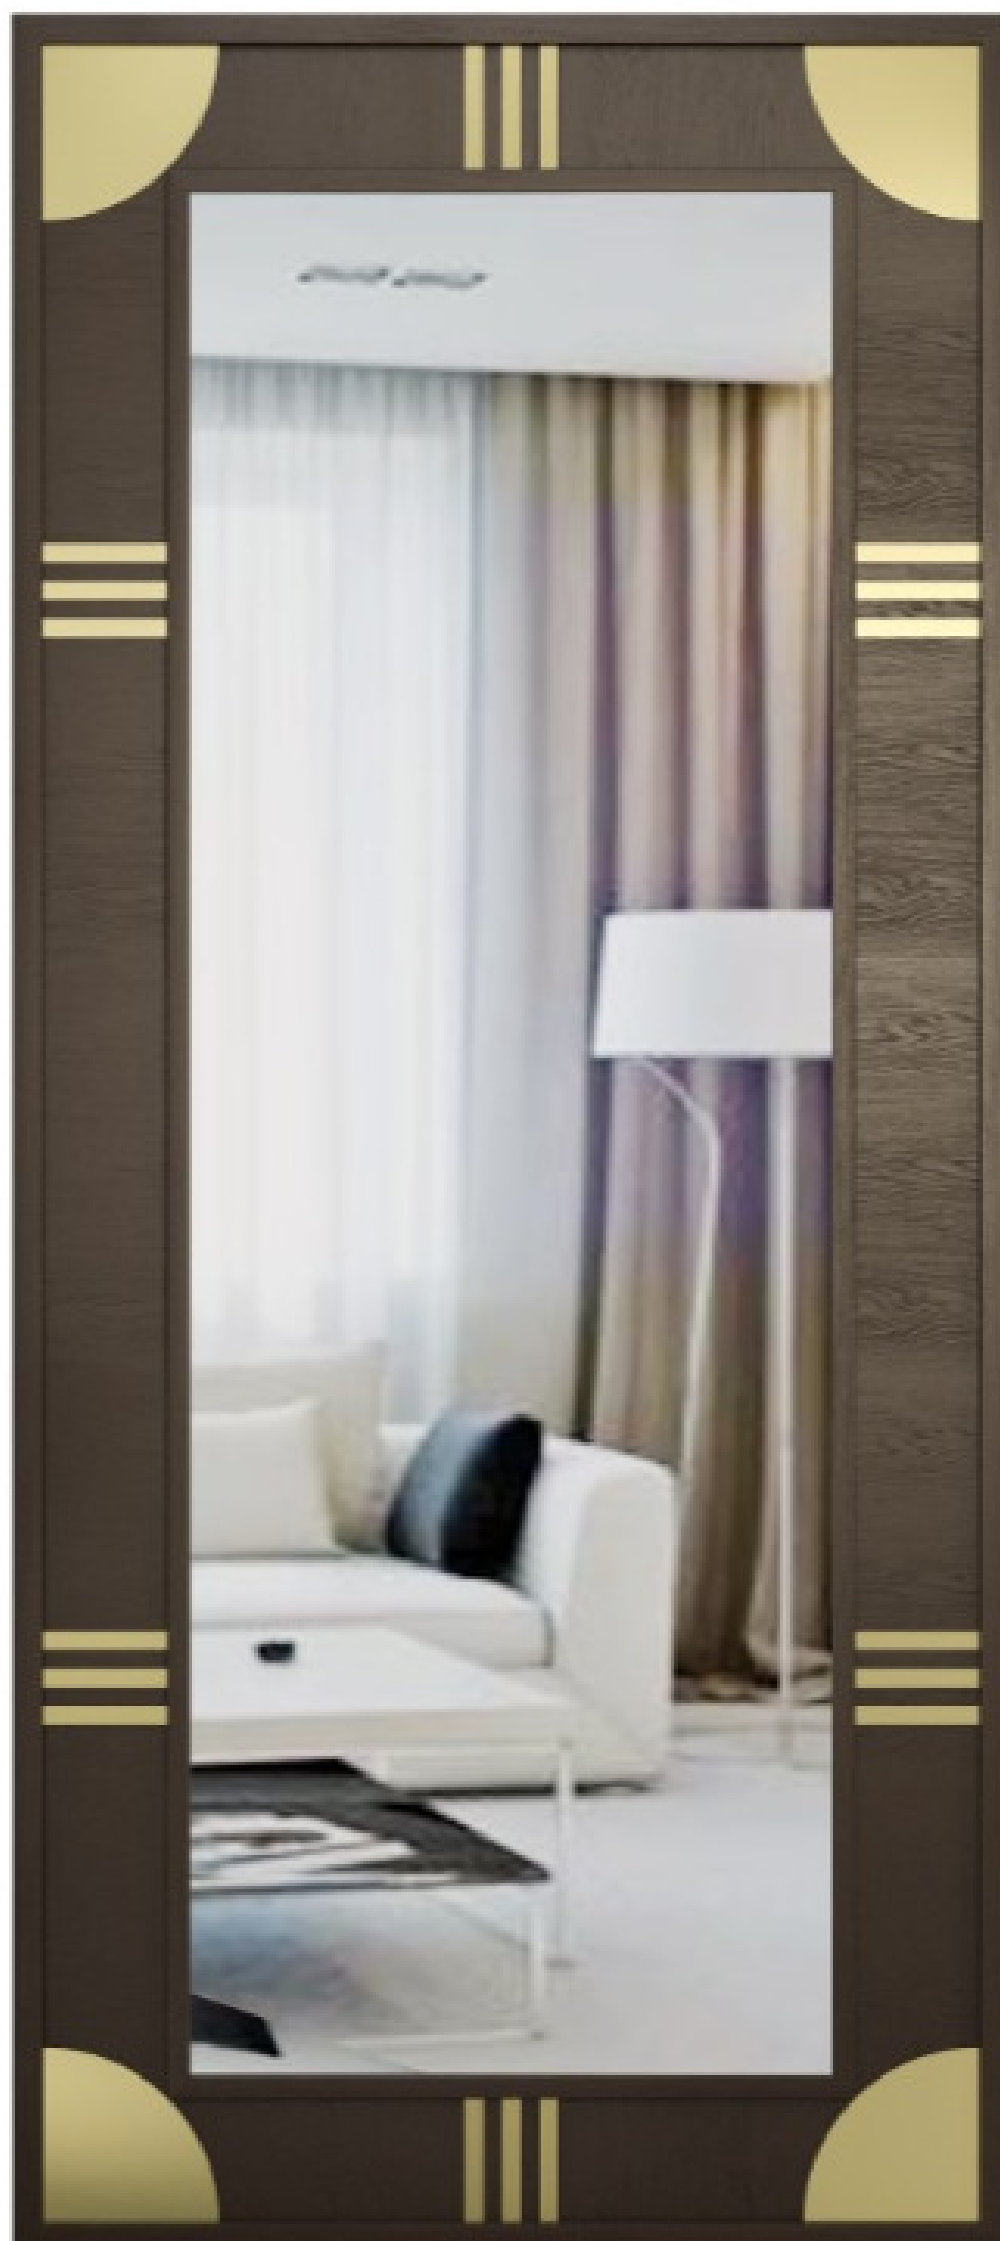

Астида ростовое

DESIGN
IFDECOR

Зеркало в раме Астида ростовое.

Рама выполнена из дуба.

Декоративные накладки латунь.

Тонировка на выбор.

МАТЕРИАЛ: дуб, латунь

РАЗМЕР: до 2300мм